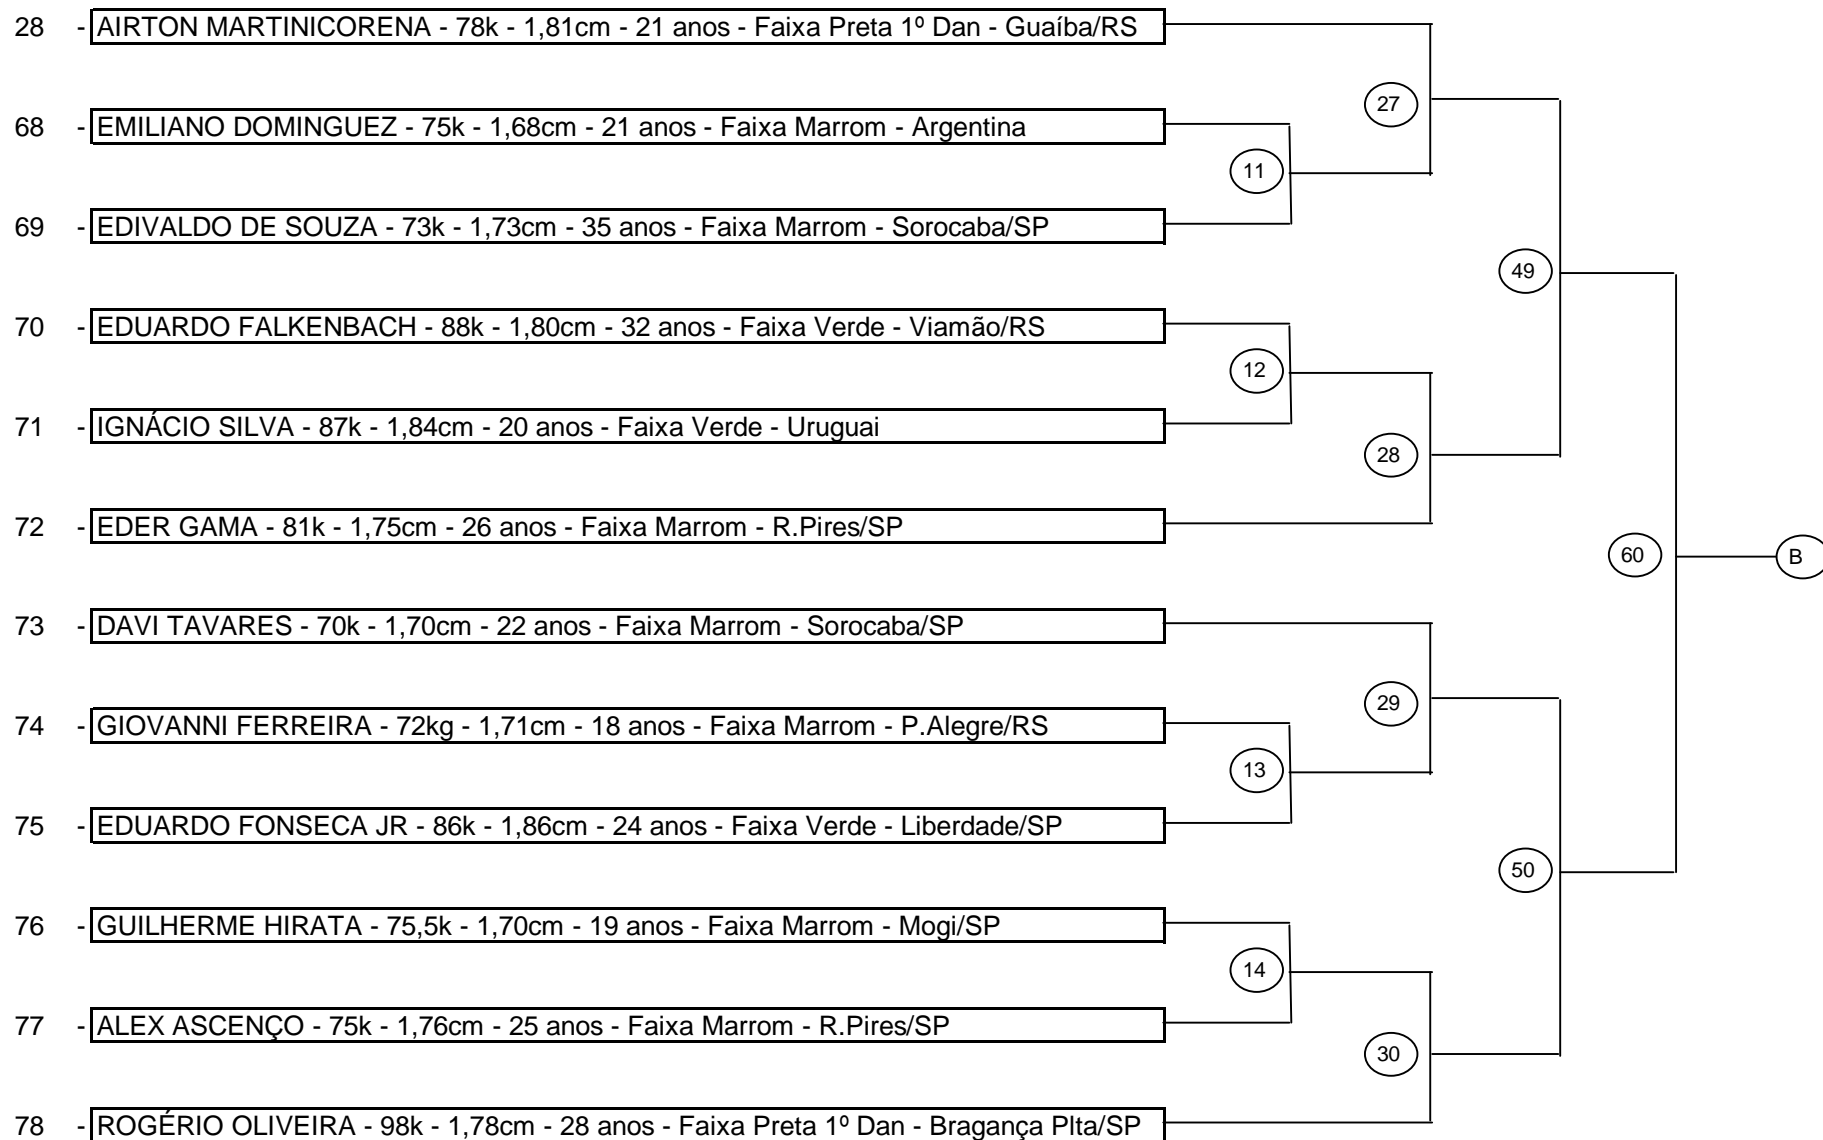

CATEGORIA ABSOLUTA - MASCULINO B