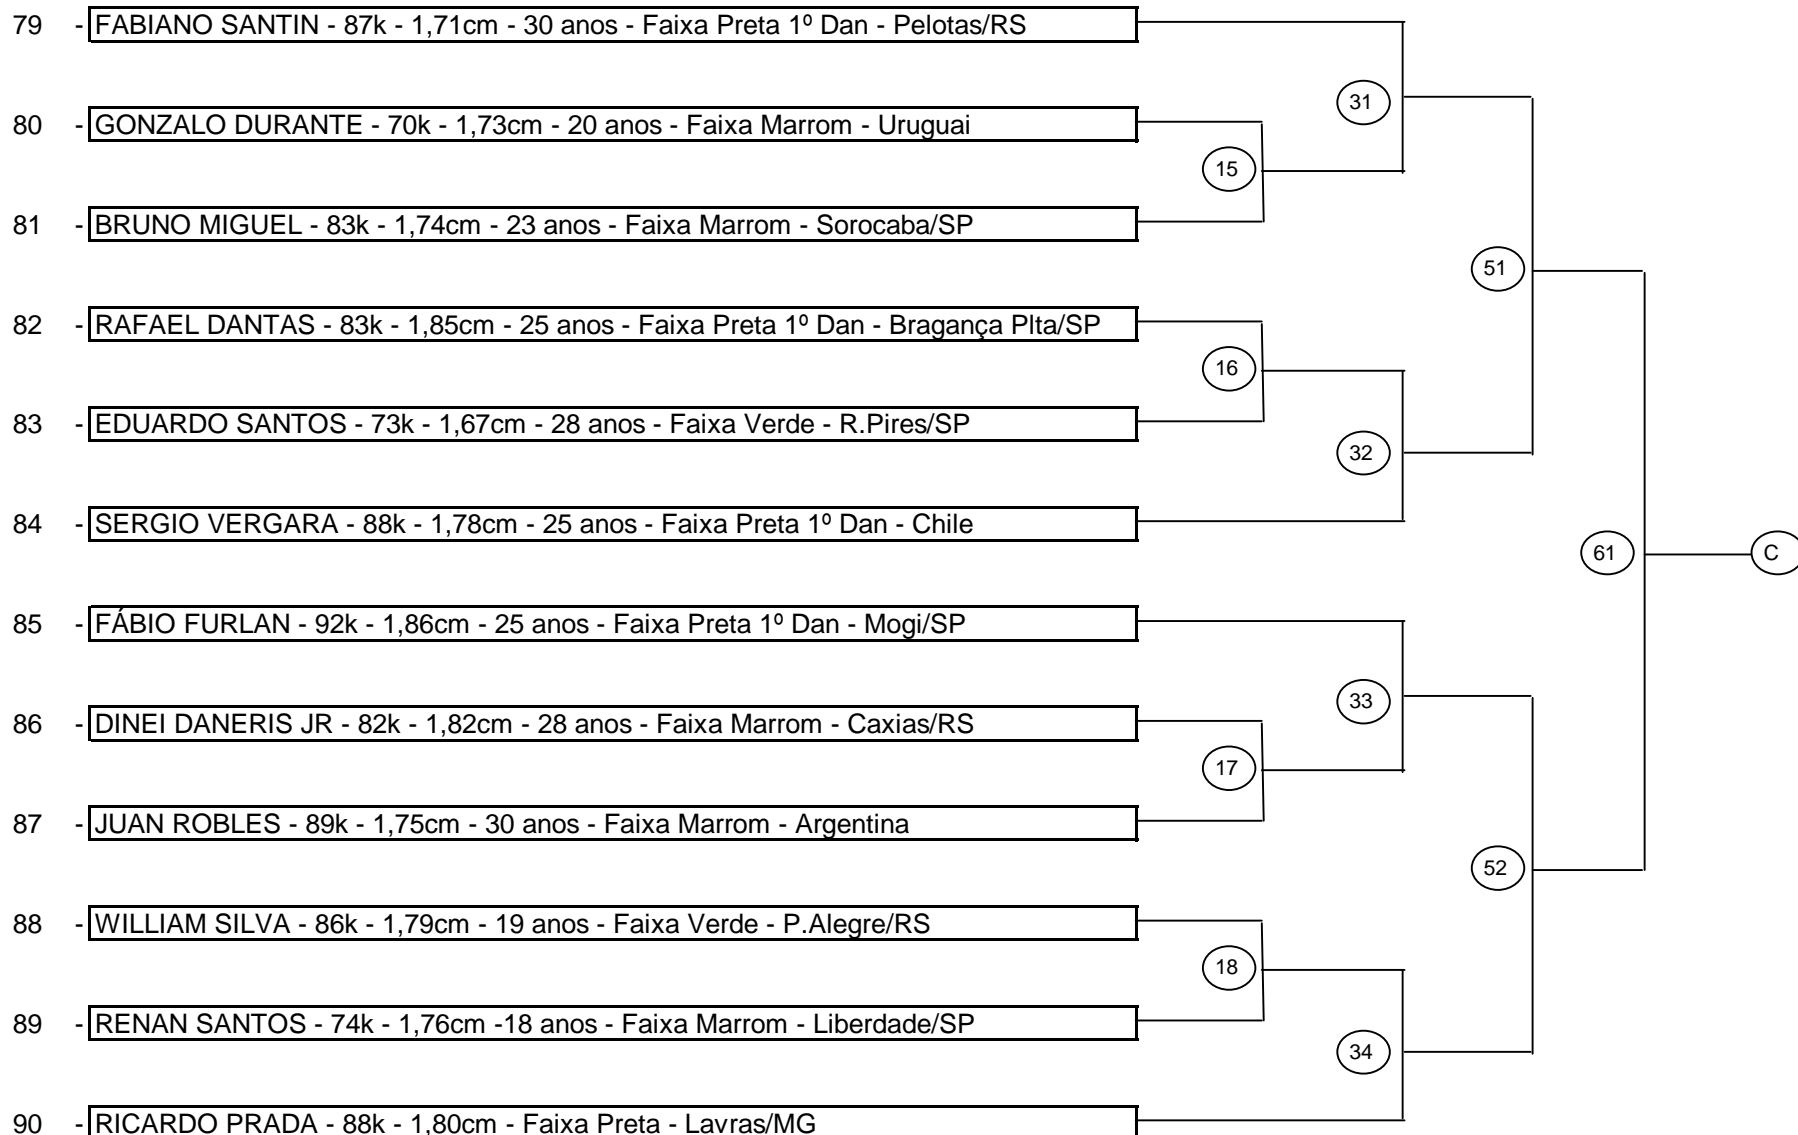

CATEGORIA ABSOLUTA - MASCULINO C