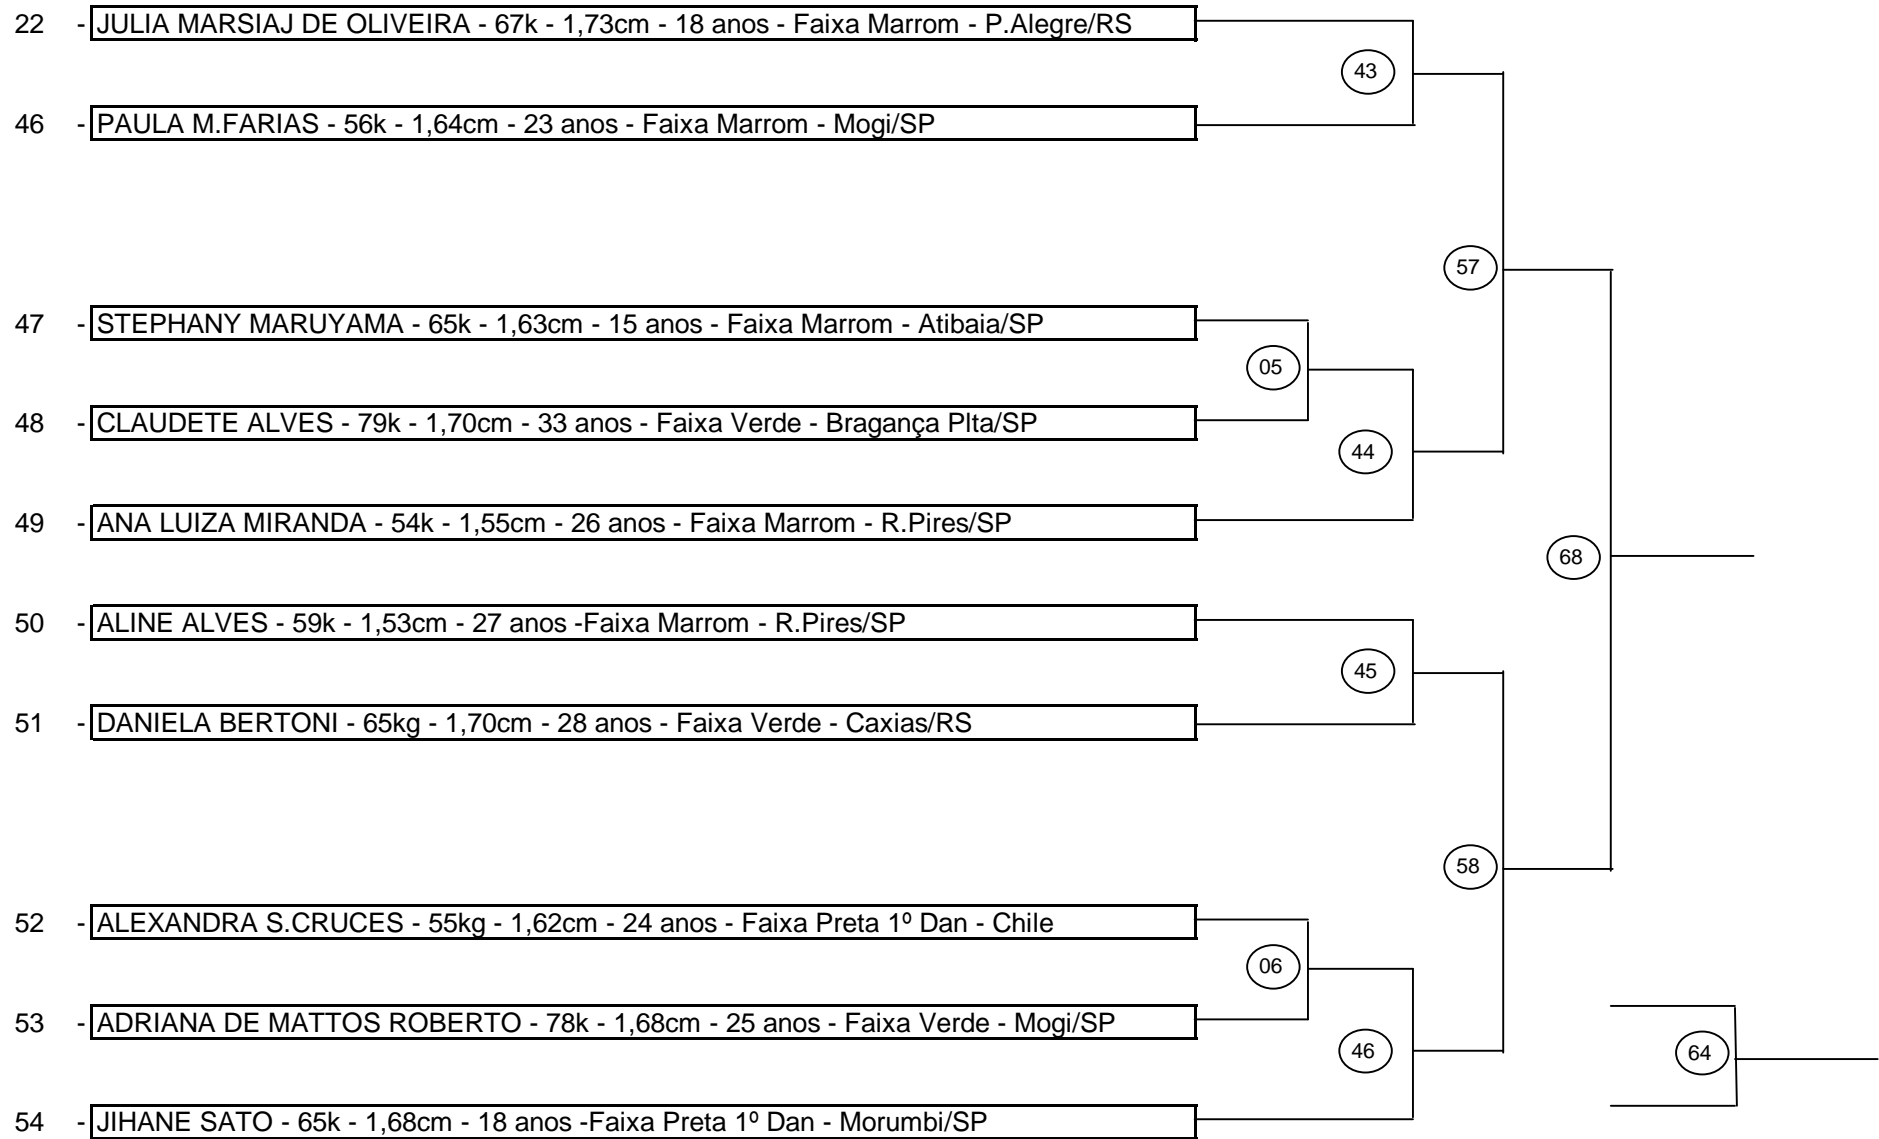

CATEGORIA ABSOLUTA - FEMININO