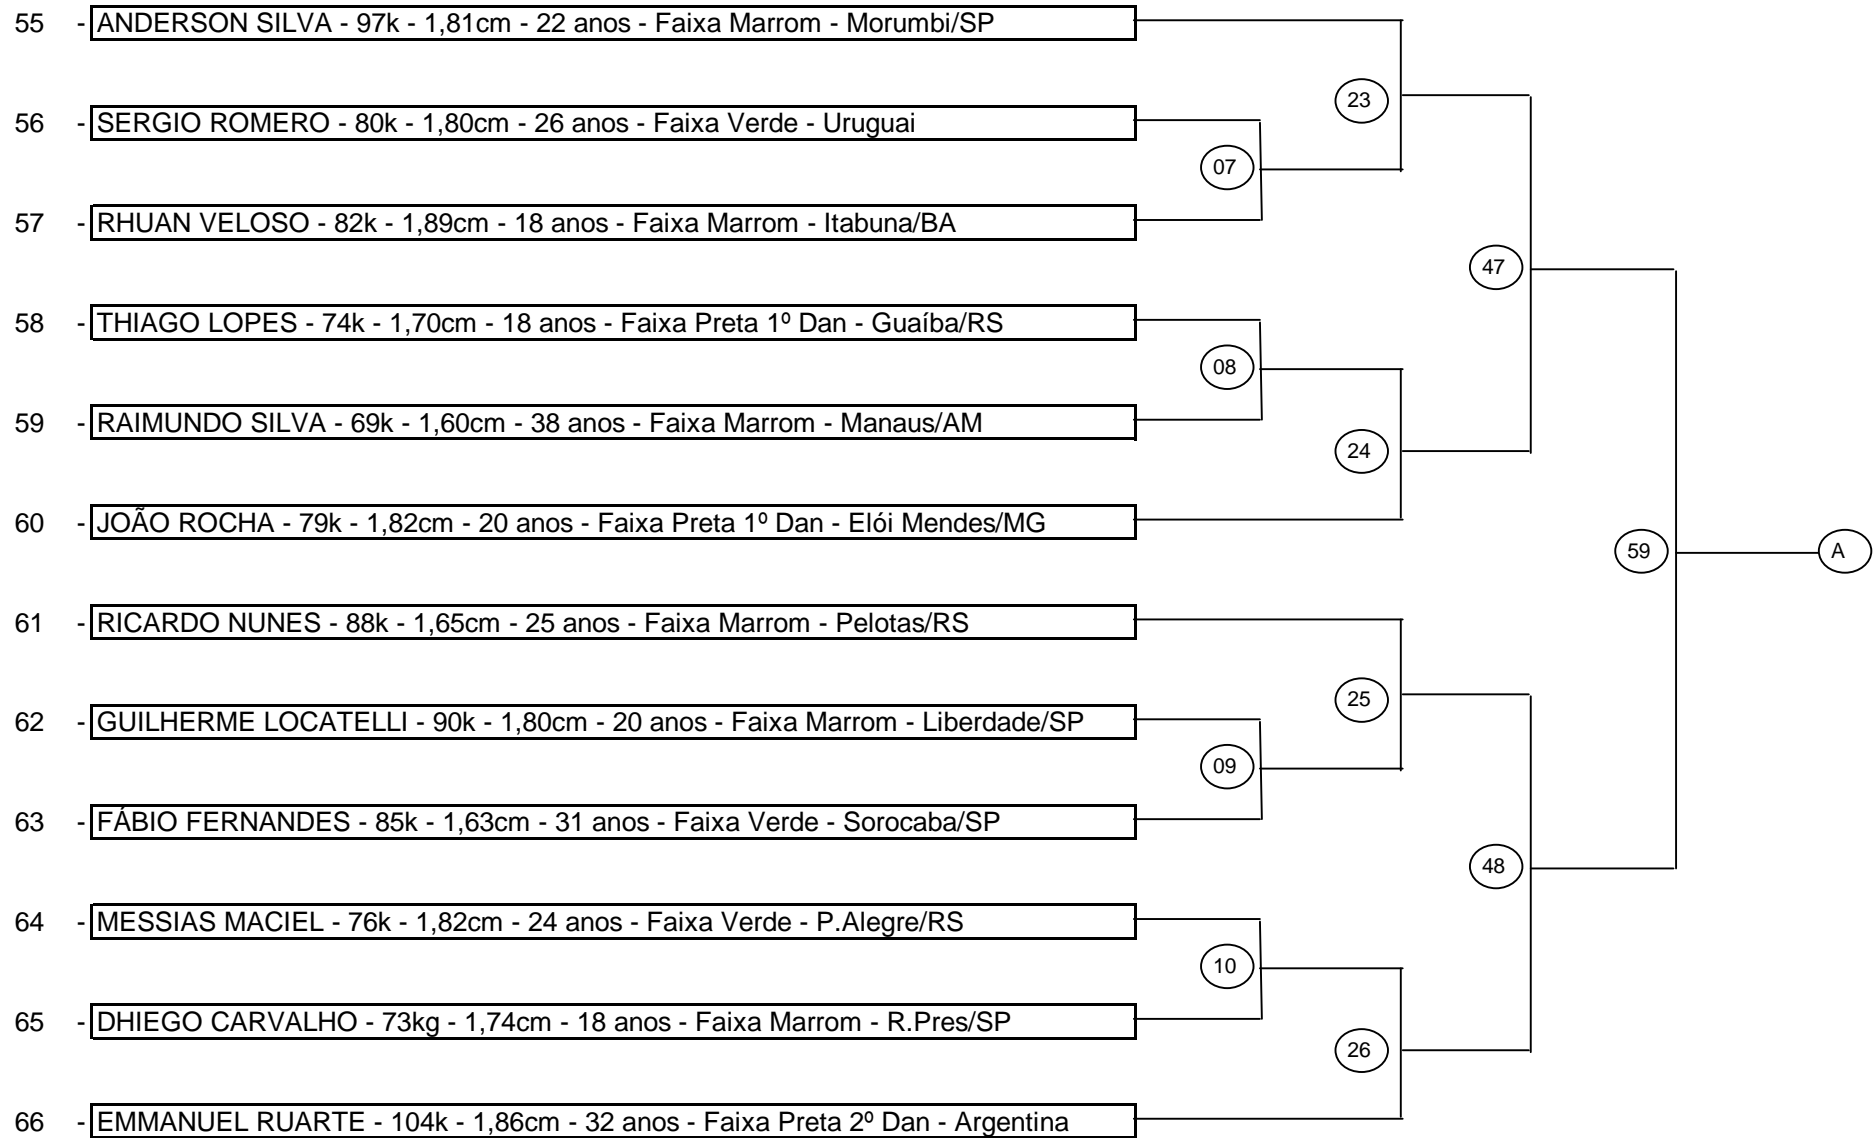

CATEGORIA ABSOLUTA - MASCULINO A