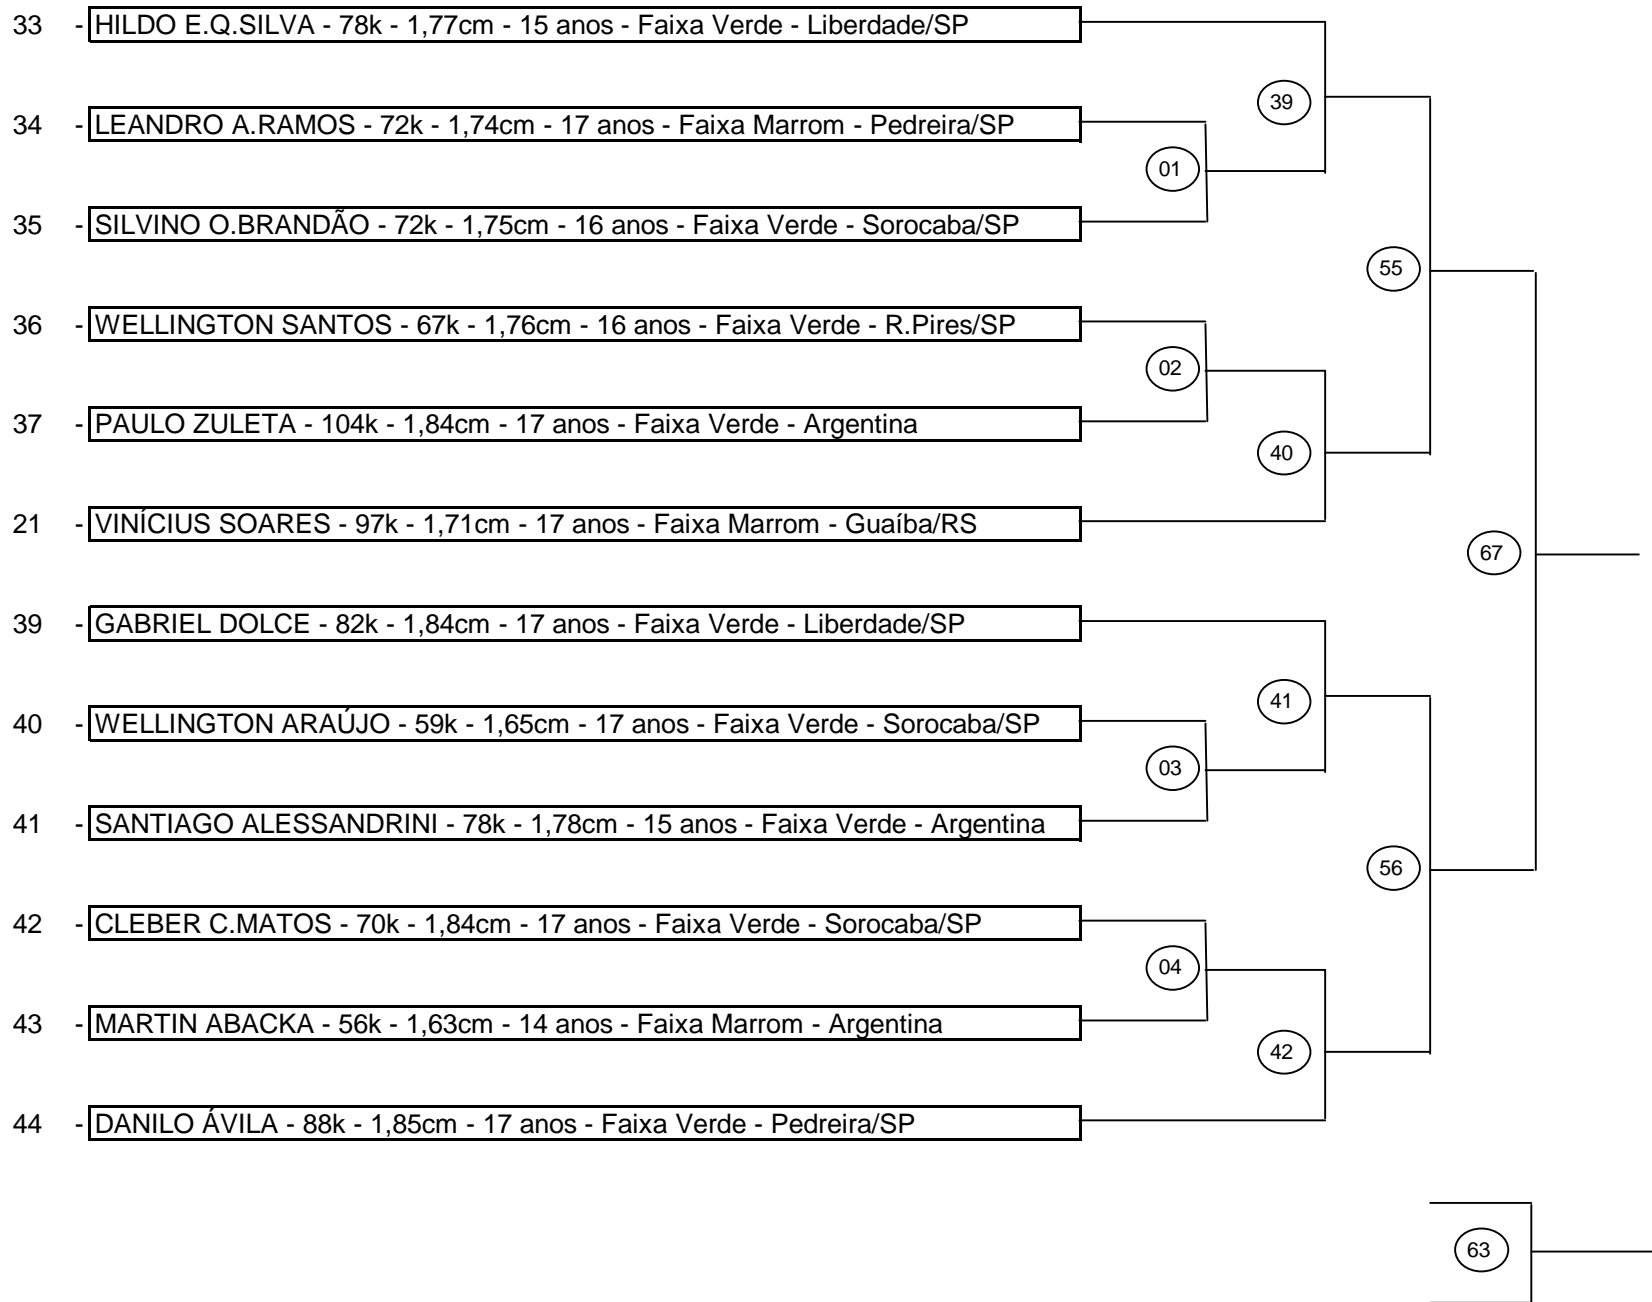

I.º	NOME	Categoria
1	Allan Johnson - (Viamão/RS) Faixa Laranja 10 anos	Kata C
2	Haruka Ikeda - (Porto Alegre I/RS) Faixa Laranja 6 anos	Kata C
3	Leonardo Barbosa da Rosa - (Viamão/RS) Faixa Laranja 9 anos	Kata C
4	Anthony Denovaro Garcia - (Guaíba/RS) Faixa Amarela 8 anos	Kata C
5	Carlos Ishida - (Guaíba/RS) Faixa Verde 8 anos	Kata C
6	Henrique Arjona Barreto Silva - (Liberdade/SP) Faixa Verde 10 anos	Kata C

CATEGORIA - JUVENIL